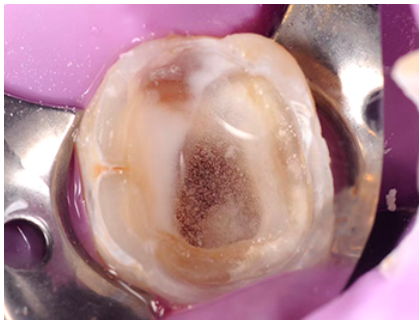

Confirmando en dicha innovación, se podría lograr una mejor calidad de limpieza y desinfección como se indica a continuación.

- ✓ Elimina la bio película y la capa residual (barillo dentinario).
- ✓ Facilita la eliminación de partículas residuales hacia la superficie.
- ✓ Favorece la penetración de irrigantes en las zonas no instrumentadas.
- ✓ Mejora el sellado de la obturación.
- ✓ Reduce la carga microbiana.

- ✓ Mejora la limpieza
- ✓ Reduce los niveles de bacterias
- ✓ Mejora la penetración de irrigantes

Antes del procedimiento

Durante el procedimiento

Después del procedimiento

La activación ultrasónica es más eficaz en la eliminación de restos de dentina que la activación sónica

Ultrasónicos

- Canales limpios
- Canales sin limpiar

Sónicos

- Canales limpios
- Canales sin limpiar

CONTENIDO:

- ✓ Unidad principal: 1 pieza
- ✓ Puntas: 4 piezas
- ✓ Cubierta de goma de silicona: 3 piezas
- ✓ Llave inglesa: 1 pieza