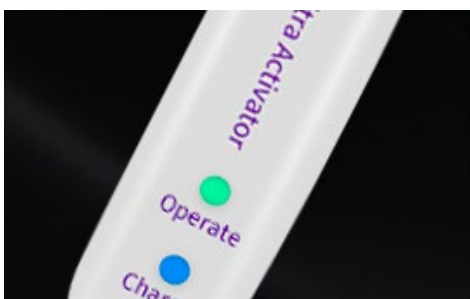

Endo Irrigador Ultrasónico

Inalámbrico Roentgen RTG-EUA

Roentgen®

Garantía de 1 año

CARACTERÍSTICAS

El Endo Irrigador Roentgen RTG-EUA tiene una activación ultrasónica automática, al estar en contacto en el conducto con alguna solución acuosa, con vibración de frecuencia de 40 KHz para crear cavitación y transmisión acústica en el irrigante.

- ✓ Mejora la limpieza
- ✓ Reduce los niveles de bacterias
- ✓ Mejora la penetración de irrigantes

Antes del procedimiento

Durante el procedimiento

Después del procedimiento

La activación ultrasónica es más eficaz en la eliminación de restos de dentina que la activación sónica

Ultrasónicos

- Canales limpios
- Canales sin limpiar

Sónicos

- Canales limpios
- Canales sin limpiar

CONTENIDO:

- ✓ Unidad principal: 1 pieza
- ✓ Puntas: 4 piezas
- ✓ Cubierta de goma de silicona: 3 piezas
- ✓ Llave inglesa: 1 pieza

Indicador de carga de la batería
Puesta en marcha sin ajuste previo

Flexible
Punta suave y sin cortes
Potencia precalibrada

Botón suave
Operación cómoda